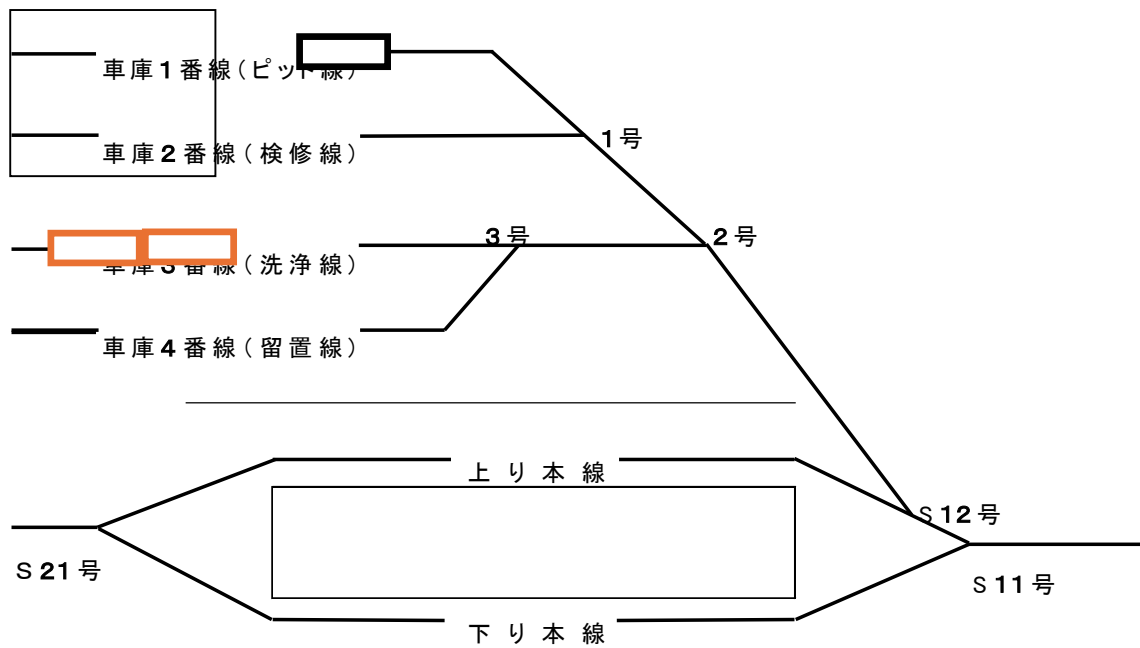

<アルピコ交通 上高地線 ED301 夜間撮影会 (配置予定図) >

※当日の状況により変更となる場合がございます

※保守車両、3000形、20100形は撮影会対象外となります

 ED301

① 開催予定時間/18:00~19:00 ED301 ピット線 撮影

② 開催予定時間/19:00~20:00 ED301 検修線 撮影